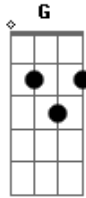

© ukulele-chords.com