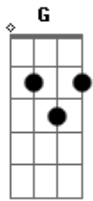

João Alexandre - Dois Caminhos

tom:

G

D A7

O caminho

Bm E7 A7

Daquele que despreza a Deus

Gbm B7

É escuro

E7

Tal qual a noite sem luar

A E

Não sabe ele

E7 A

Em que tropeça

Dm G7 C

Tropeça e cai

Db7 C7 B

Sem saber porque caiu

Bm Bbm Eb7

O caminho do que ama a Deus

Gm Db7 Fm B7

É como a luz da aurora

E7 Fm Bb7 Ebm Ab7

Vai brilhando mais e mais

Dbm Gb7 Gbm B7

Até o dia clarear

E7 Fm Bb7 Ebm Ab7

Vai brilhando mais e mais

Dbm Gb7 Gbm B7

Até o dia clarear

B Fm Abm Dbm

Luz da aurora a clarear

Gbm B7 E A7

Ao que a Deus amar

D A7

O caminho

Bm E7

Daquele que despreza a Deus

Acordes

© ukulele-chords.com