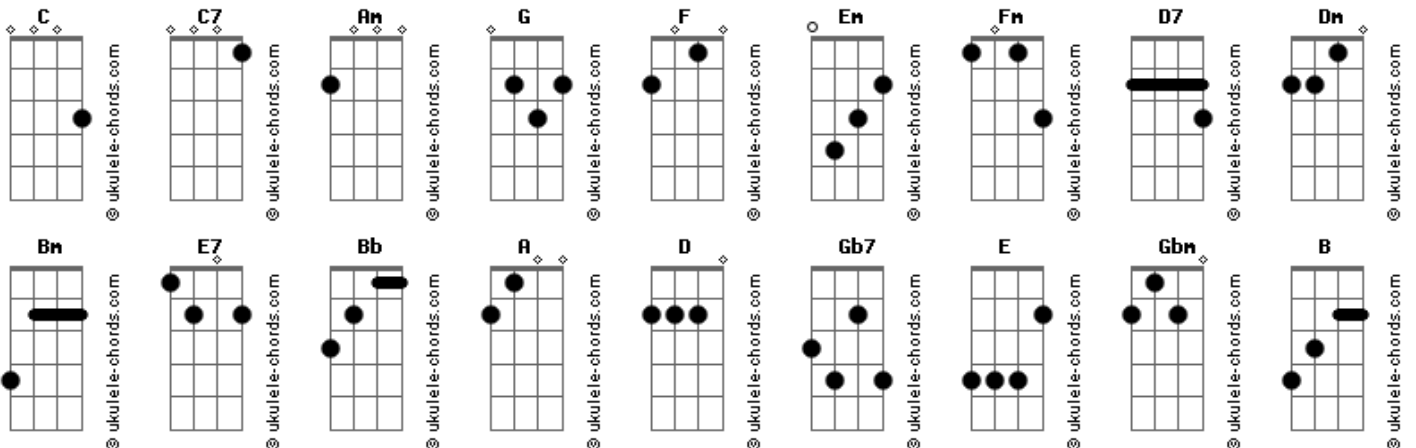

João Borsch - Sorte a Minha

tom:

Intro: C C7 Am G
F G C

[Primeira Parte]

C Em
Foi verão em poucos dias
Am G F Fm
A tua mão colou-se à minha
C Em
Peito já a pedir sossego
Am D7
Sem saber para que ele o queria
Dm Bm E7 Am Am
O amor só nos vale se for para ficar

[Pré-Refrão]

Dm Bb F
E o calor a iluminar-te
Dm Bb F
Em tuas sardas me reparte
Dm Bb F
Ouro dezasseis quilates
A Dm Bb A
Em prata e marfim

[Refrão]

G A Bm
Aceito a dor e o defeito
E7 G
Mato esta falta de peito
A D Gb7
Para te merecer

G A Bm
O amor é mais que o teu leito
E7 G
Nele está o que quero ser
A F Fm
O meu amor a crescer

[Segunda Parte]

C Em
Entrego o corpo e cumpro o risco
Am G F Fm
A invasão ao meu umbigo
C Em

Sorte a minha ao teu abrigo

Am D7
Sou amendoeira ao frio
Dm Bm E7 Am Am
O amor só nos vale se for para voltar

[Pré-Refrão]

Dm Bb F
E o calor a iluminar-te
Dm Bb F
Em tuas sardas me reparte
Dm Bb F
Ouro dezasseis quilates
A Dm Bb E
Em prata e marfim

[Refrão]

D E Gbm
Aceito a dor e o defeito
B D
Mato esta falta de peito
E A Db
Para te merecer

D E Gbm
O amor é mais que o teu leito
B D
Nele está o que quero ser
E A
O meu amor a crescer

[Solo]

D E Gbm Dbm
D E A Db7
D E Gbm Dbm
D E F
D Ab C

[Refrão]

Db Eb Fm
E o universo desdobra-se em beijos
Bb Db
Supernova a brotar
Eb Ab C7
De corações a estrelar
Db Eb Fm
Na terra, dois corpos celestes
Bb Db
Assentes demais
Eb Ab
Para haver céu a brilhar

Acordes