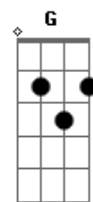

© ukulele-chords.com

Isso é João Bosco e Gabriel

No paredão com as novinhas

(G D A)
(Bm G D A)

[Pré-Refrão]

A minha sorte é que eu achei uma saída

Os contatinhos vip salvam minha vida

E eu não fiquei sofrendo em casa

E tô dando virote na balada
[Refrão]

Localiza aí bebê

Olha onde eu vim sofrer

E eu tô mal? Tô, tô é na maldade

Com as novinhas no rabetão

Acabando com a saudade

Localiza aí bebê

Olha onde eu vim sofrer

E eu tô mal? Tô, tô é na maldade

Com as novinhas no rabetão

Acabando com a saudade

[Ponte]

E elas descem, e elas descem

Com a mexida dessa raba

Que jeito que não te esquece?

E elas descem, e sobe, empina

Isso é João Bosco e Gabriel

No paredão com as novinhas

[Final] G D A Bm
G D A Bm