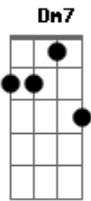

© ukulele-chords.com