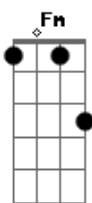

© ukulele-chords.com