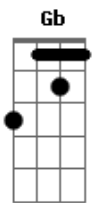

© ukulele-chords.com