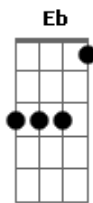

© ukulele-chords.com