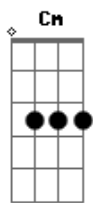

© ukulele-chords.com