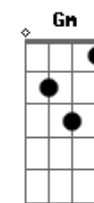

© ukulele-chords.com