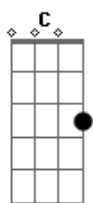

© ukulele-chords.com