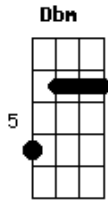

© ukulele-chords.com