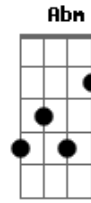

© ukulele-chords.com