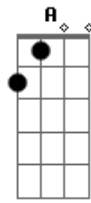

© ukulele-chords.com