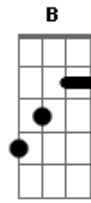

© ukulele-chords.com