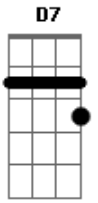

© ukulele-chords.com