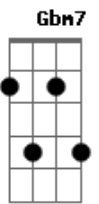

© ukulele-chords.com