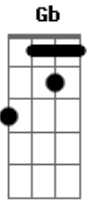

© ukulele-chords.com