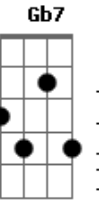

© ukulele-chords.com