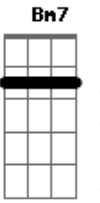

© ukulele-chords.com