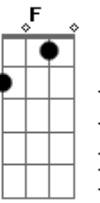

© ukulele-chords.com