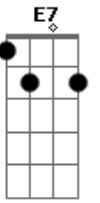

© ukulele-chords.com