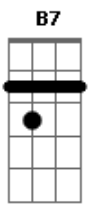

© ukulele-chords.com