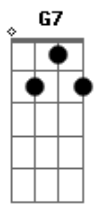

© ukulele-chords.com