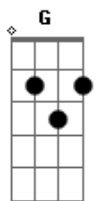

© ukulele-chords.com