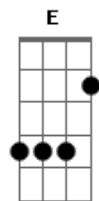

© ukulele-chords.com