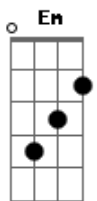

© ukulele-chords.com