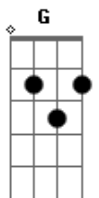

© ukulele-chords.com