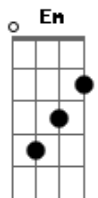

© ukulele-chords.com