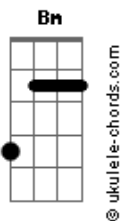

João Luiz Corrêa - Esperando Por Ti

tom:

Intro: Bm Bm G Gb Bm B Em Bm Gb7 Bm Em D Gb7 Bm

Cai a noite, a estrada escurece

Coração padece por não ter você

Fico olhando o mundo é pequeno

A distância é um veneno

Me fez te perder

Lembro o dia chinoca querida

Foi triste a partida embargou meu cantar

Hoje no rancho mateio sozinho

Me abraço no pinho pra não mais chorar

Ah, ai milonga

Me traz esse amor

Que um dia perdi

Ah, ai milonga

Ainda estou na saudade esperando por ti

Ah, ai milonga

Acordes

Me traz esse amor

Que um dia eu perdi

Oh, oh milonga

Ainda estou na saudade esperando por ti

(Bm Em A7 D)

(G Em Gb Bm)

(B Em A7 D)

(G Em Gb Bm)

Ficou triste meu rancho chinoca

Solidão maltrata esse meu coração

Na esperança que um dia tu volte

Cavar mais um mate pra este peão

E de tanto cantar a saudade

No peito invade uma tristeza sem fim

Se estiver me ouvindo agora

Por favor, venha embora, tenha pena de mim

[Solo] Bm Em A D

G Em Gb Bm

B Em A D

G Em Gb Bm

[Final] Em Gb G C7 D