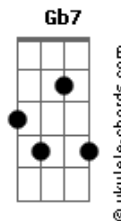

João Luiz Corrêa - Esperando Por Ti

tom:

Intro: Bm Bm G Gb Bm B Em Bm Gb7 Bm Em D Gb7 Bm

Cai a noite, a estrada escurece

Coração padece por não ter você

Fico olhando o mundo é pequeno

A distância é um veneno

Me fez te perder

Lembro o dia chinoca querida

Foi triste a partida embargou meu cantar

Hoje no rancho mateio sozinho

Me abraço no pinho pra não mais chorar

Ah, ai milonga

Me traz esse amor

Que um dia perdi

Ah, ai milonga

Ainda estou na saudade esperando por ti

Ah, ai milonga

Acordes

Me traz esse amor

Que um dia eu perdi

Oh, oh milonga

Ainda estou na saudade esperando por ti

(Bm Em A7 D)

(G Em Gb Bm)

(B Em A7 D)

(G Em Gb Bm)

Ficou triste meu rancho chinoca

Solidão maltrata esse meu coração

Na esperança que um dia tu volte

Cavar mais um mate pra este peão

E de tanto cantar a saudade

No peito invade uma tristeza sem fim

Se estiver me ouvindo agora

Por favor, venha embora, tenha pena de mim

[Solo] Bm Em A D

G Em Gb Bm

B Em A D

G Em Gb Bm

[Final] Em Gb G C7 D