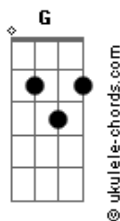

João Luiz Corrêa - Esperando Por Ti

tom:

Intro: Bm Bm G Gb Bm B Em Bm Gb7 Bm Em D Gb7 Bm

Cai a noite, a estrada escurece

Coração padece por não ter você

Fico olhando o mundo é pequeno

A distância é um veneno

Me fez te perder

Lembro o dia chinoca querida

Foi triste a partida embargou meu cantar

Hoje no rancho mateio sozinho

Me abraço no pinho pra não mais chorar

Ah, ai milonga

Me traz esse amor

Que um dia perdi

Ah, ai milonga

Ainda estou na saudade esperando por ti

Ah, ai milonga

Acordes

Me traz esse amor

Que um dia eu perdi

Oh, oh milonga

Ainda estou na saudade esperando por ti

(Bm Em A7 D)

(G Em Gb Bm)

(B Em A7 D)

(G Em Gb Bm)

Ficou triste meu rancho chinoca

Solidão maltrata esse meu coração

Na esperança que um dia tu volte

Cavar mais um mate pra este peão

E de tanto cantar a saudade

No peito invade uma tristeza sem fim

Se estiver me ouvindo agora

Por favor, venha embora, tenha pena de mim

[Solo] Bm Em A D

G Em Gb Bm

B Em A D

G Em Gb Bm

[Final] Em Gb G C7 D