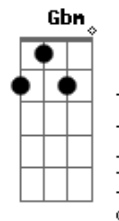

João Luiz Corrêa - Esperando Por Ti

tom:

Intro: Bm Bm G Gb Bm B Em Bm Gb7 Bm Em D Gb7 Bm

Cai a noite, a estrada escurece

Coração padece por não ter você

Fico olhando o mundo é pequeno

A distância é um veneno

Me fez te perder

Lembro o dia chinoca querida

Foi triste a partida embargou meu cantar

Hoje no rancho mateio sozinho

Me abraço no pinho pra não mais chorar

Ah, ai milonga

Me traz esse amor

Que um dia perdi

Ah, ai milonga

Ainda estou na saudade esperando por ti

Ah, ai milonga

Acordes

Me traz esse amor

Que um dia eu perdi

Oh, oh milonga

Ainda estou na saudade esperando por ti

(Bm Em A7 D)

(G Em Gb Bm)

(B Em A7 D)

(G Em Gb Bm)

Ficou triste meu rancho chinoca

Solidão maltrata esse meu coração

Na esperança que um dia tu volte

Cavar mais um mate pra este peão

E de tanto cantar a saudade

No peito invade uma tristeza sem fim

Se estiver me ouvindo agora

Por favor, venha embora, tenha pena de mim

[Solo] Bm Em A D

G Em Gb Bm

B Em A D

G Em Gb Bm

[Final] Em Gb G C7 D