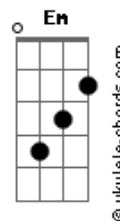

João Luiz Corrêa - Esperando Por Ti

tom:

Intro: Bm Bm G Gb Bm B Em Bm Gb7 Bm Em D Gb7 Bm

Cai a noite, a estrada escurece

Coração padece por não ter você

Fico olhando o mundo é pequeno

A distância é um veneno

Me fez te perder

Lembro o dia chinoca querida

Foi triste a partida embargou meu cantar

Hoje no rancho mateio sozinho

Me abraço no pinho pra não mais chorar

Ah, ai milonga

Me traz esse amor

Que um dia perdi

Ah, ai milonga

Ainda estou na saudade esperando por ti

Ah, ai milonga

Acordes

Me traz esse amor

Que um dia eu perdi

Oh, oh milonga

Ainda estou na saudade esperando por ti

(Bm Em A7 D)

(G Em Gb Bm)

(B Em A7 D)

(G Em Gb Bm)

Ficou triste meu rancho chinoca

Solidão maltrata esse meu coração

Na esperança que um dia tu volte

Cavar mais um mate pra este peão

E de tanto cantar a saudade

No peito invade uma tristeza sem fim

Se estiver me ouvindo agora

Por favor, venha embora, tenha pena de mim

[Solo] Bm Em A D

G Em Gb Bm

B Em A D

G Em Gb Bm

[Final] Em Gb G C7 D