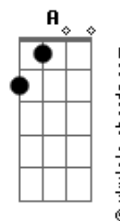

João Luiz Corrêa - Esperando Por Ti

tom:

Intro: Bm Bm G Gb Bm B Em Bm Gb7 Bm Em D Gb7 Bm

Cai a noite, a estrada escurece

Coração padece por não ter você

Fico olhando o mundo é pequeno

A distância é um veneno

Me fez te perder

Lembro o dia chinoca querida

Foi triste a partida embargou meu cantar

Hoje no rancho mateio sozinho

Me abraço no pinho pra não mais chorar

Ah, ai milonga

Me traz esse amor

Que um dia perdi

Ah, ai milonga

Ainda estou na saudade esperando por ti

Ah, ai milonga

Acordes

Me traz esse amor

Que um dia eu perdi

Oh, oh milonga

Ainda estou na saudade esperando por ti

(Bm Em A7 D)

(G Em Gb Bm)

(B Em A7 D)

(G Em Gb Bm)

Ficou triste meu rancho chinoca

Solidão maltrata esse meu coração

Na esperança que um dia tu volte

Cavar mais um mate pra este peão

E de tanto cantar a saudade

No peito invade uma tristeza sem fim

Se estiver me ouvindo agora

Por favor, venha embora, tenha pena de mim

[Solo] Bm Em A D

G Em Gb Bm

B Em A D

G Em Gb Bm

[Final] Em Gb G C7 D