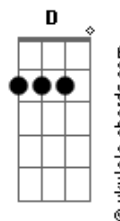

João Luiz Corrêa - Esperando Por Ti

tom:

Intro: Bm Bm G Gb Bm B Em Bm Gb7 Bm Em D Gb7 Bm

Cai a noite, a estrada escurece

Coração padece por não ter você

Fico olhando o mundo é pequeno

A distância é um veneno

Me fez te perder

Lembro o dia chinoca querida

Foi triste a partida embargou meu cantar

Hoje no rancho mateio sozinho

Me abraço no pinho pra não mais chorar

Ah, ai milonga

Me traz esse amor

Que um dia perdi

Ah, ai milonga

Ainda estou na saudade esperando por ti

Ah, ai milonga

Acordes

Me traz esse amor

Que um dia eu perdi

Oh, oh milonga

Ainda estou na saudade esperando por ti

(Bm Em A7 D)

(G Em Gb Bm)

(B Em A7 D)

(G Em Gb Bm)

Ficou triste meu rancho chinoca

Solidão maltrata esse meu coração

Na esperança que um dia tu volte

Cavar mais um mate pra este peão

E de tanto cantar a saudade

No peito invade uma tristeza sem fim

Se estiver me ouvindo agora

Por favor, venha embora, tenha pena de mim

[Solo] Bm Em A D

G Em Gb Bm

B Em A D

G Em Gb Bm

[Final] Em Gb G C7 D