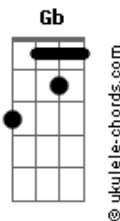

João Luiz Corrêa - Esperando Por Ti

tom:

Intro: Bm Bm G Gb Bm B Em Bm Gb7 Bm Em D Gb7 Bm

Cai a noite, a estrada escurece

Coração padece por não ter você

Fico olhando o mundo é pequeno

A distância é um veneno

Me fez te perder

Lembro o dia chinoca querida

Foi triste a partida embargou meu cantar

Hoje no rancho mateio sozinho

Me abraço no pinho pra não mais chorar

Ah, ai milonga

Me traz esse amor

Que um dia perdi

Ah, ai milonga

Ainda estou na saudade esperando por ti

Ah, ai milonga

Acordes

Me traz esse amor

Que um dia eu perdi

Oh, oh milonga

Ainda estou na saudade esperando por ti

(Bm Em A7 D)

(G Em Gb Bm)

(B Em A7 D)

(G Em Gb Bm)

Ficou triste meu rancho chinoca

Solidão maltrata esse meu coração

Na esperança que um dia tu volte

Cavar mais um mate pra este peão

E de tanto cantar a saudade

No peito invade uma tristeza sem fim

Se estiver me ouvindo agora

Por favor, venha embora, tenha pena de mim

[Solo] Bm Em A D

G Em Gb Bm

B Em A D

G Em Gb Bm

[Final] Em Gb G C7 D