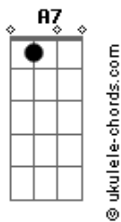

João Luiz Corrêa - Esperando Por Ti

tom:

Intro: Bm Bm G Gb Bm B Em Bm Gb7 Bm Em D Gb7 Bm

Cai a noite, a estrada escurece

Coração padece por não ter você

Fico olhando o mundo é pequeno

A distância é um veneno

Me fez te perder

Lembro o dia chinoca querida

Foi triste a partida embargou meu cantar

Hoje no rancho mateio sozinho

Me abraço no pinho pra não mais chorar

Ah, ai milonga

Me traz esse amor

Que um dia perdi

Ah, ai milonga

Ainda estou na saudade esperando por ti

Ah, ai milonga

Acordes

Me traz esse amor

Que um dia eu perdi

Oh, oh milonga

Ainda estou na saudade esperando por ti

(Bm Em A7 D)

(G Em Gb Bm)

(B Em A7 D)

(G Em Gb Bm)

Ficou triste meu rancho chinoca

Solidão maltrata esse meu coração

Na esperança que um dia tu volte

Cavar mais um mate pra este peão

E de tanto cantar a saudade

No peito invade uma tristeza sem fim

Se estiver me ouvindo agora

Por favor, venha embora, tenha pena de mim

[Solo] Bm Em A D

G Em Gb Bm

B Em A D

G Em Gb Bm

[Final] Em Gb G C7 D