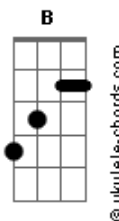

João Luiz Corrêa - Esperando Por Ti

tom:

Intro: Bm Bm G Gb Bm B Em Bm Gb7 Bm Em D Gb7 Bm

Cai a noite, a estrada escurece

Coração padece por não ter você

Fico olhando o mundo é pequeno

A distância é um veneno

Me fez te perder

Lembro o dia chinoca querida

Foi triste a partida embargou meu cantar

Hoje no rancho mateio sozinho

Me abraço no pinho pra não mais chorar

Ah, ai milonga

Me traz esse amor

Que um dia perdi

Ah, ai milonga

Ainda estou na saudade esperando por ti

Ah, ai milonga

Acordes

Me traz esse amor

Que um dia eu perdi

Oh, oh milonga

Ainda estou na saudade esperando por ti

(Bm Em A7 D)

(G Em Gb Bm)

(B Em A7 D)

(G Em Gb Bm)

Ficou triste meu rancho chinoca

Solidão maltrata esse meu coração

Na esperança que um dia tu volte

Cavar mais um mate pra este peão

E de tanto cantar a saudade

No peito invade uma tristeza sem fim

Se estiver me ouvindo agora

Por favor, venha embora, tenha pena de mim

[Solo] Bm Em A D

G Em Gb Bm

B Em A D

G Em Gb Bm

[Final] Em Gb G C7 D