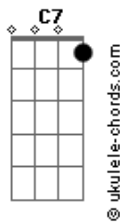

João Luiz Corrêa - Esperando Por Ti

tom:

Intro: Bm Bm G Gb Bm B Em Bm Gb7 Bm Em D Gb7 Bm

Cai a noite, a estrada escurece

Coração padece por não ter você

Fico olhando o mundo é pequeno

A distância é um veneno

Me fez te perder

Lembro o dia chinoca querida

Foi triste a partida embargou meu cantar

Hoje no rancho mateio sozinho

Me abraço no pinho pra não mais chorar

Ah, ai milonga

Me traz esse amor

Que um dia perdi

Ah, ai milonga

Ainda estou na saudade esperando por ti

Ah, ai milonga

Acordes

Me traz esse amor

Que um dia eu perdi

Oh, oh milonga

Ainda estou na saudade esperando por ti

(Bm Em A7 D)

(G Em Gb Bm)

(B Em A7 D)

(G Em Gb Bm)

Ficou triste meu rancho chinoca

Solidão maltrata esse meu coração

Na esperança que um dia tu volte

Cavar mais um mate pra este peão

E de tanto cantar a saudade

No peito invade uma tristeza sem fim

Se estiver me ouvindo agora

Por favor, venha embora, tenha pena de mim

[Solo] Bm Em A D

G Em Gb Bm

B Em A D

G Em Gb Bm

[Final] Em Gb G C7 D