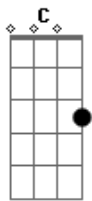

João Luiz Corrêa - Ta Chegando o Campeiro

tom:

G

Intro: G D G
G D G

G D G D G
 Eu nasci na soledade, numa tarde de invernia
 E o meu primeiro passo foi quebrando a geada fria
 Me criei ouvindo os causos do pai véio no galpão
 E a mamãe fazendo bóia, feliz ao pé do fogão
 Me criei ouvindo os causos do pai véio no galpão
 E a mamãe fazendo bóia, feliz ao pé do fogão
 Me conhecem pelo nome por este rio grande inteiro
 E gritam por onde eu passo ?tá chegando o campeiro?!
 Me conhecem pelo nome por este rio grande inteiro
 E gritam por onde eu passo ?tá chegando o campeiro?!

Acordes

© ukulele-chords.com

© ukulele-chords.com

© ukulele-chords.com

(G D G)

G D G D G
 Andava pela invernada, com os pés cheios de espinho
 Catando casca de cobra nos gravatás do caminho
 Fui endurecendo o lombo, com as peleias da lida
 Aprendi a ser gaúcho prá ?aguentá? os ?tirão? da vida
 Fui endurecendo o lombo, com as peleias da lida
 Aprendi a ser gaúcho prá ?aguentá? os ?tirão? da vida
 G D G D G
 E quando virei gaiteiro, dando goelaço no mundo
 Viajei de sul a norte, cima a baixo, frente a fundo
 Levo alegria pro povo, onde paro prá tocar
 E a gaita de contra o peito, amadrinha meu cantar
 Levo alegria pro povo, onde paro prá tocar
 E a gaita de contra o peito, amadrinha meu cantar