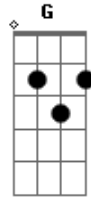

© ukulele-chords.com