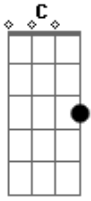

João Neto e Frederico - Larga do Meu Pé

Tom: C
Intro: C

C Am
Vê se da um tempo, vê se me esquece
F G
Larga do meu pé de vez, e desaparece
C Am
Tô que nao agento de tanto extresse
F G
Larga do meu pé de vez, e desaparece
C Am
Cansei de sofrer, cansei de viver
F F G
Sufocado, torturado, controlado por você
C Am
Pedi pra parar, não quis me escutar
F G

Quero a liberdade eu preciso flutuar

Dm F C
Perdi o meu sossego, já nao sei o que é amar
Dm F G
Eu já fiz a mala hoje é você quem vai vazar..

Refrão:

C Am
Vê se da um tempo, vê se me esquece
F G
Larga do meu pé de vez, e desaparece
C Am
Tô que nao agento de tanto extresse
F G
Larga do meu pé de vez, e desaparece

(C Am F G) (2x)

Acordes

© ukulele-chords.com