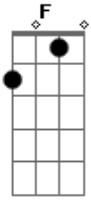

© ukulele-chords.com