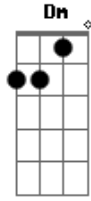

© ukulele-chords.com