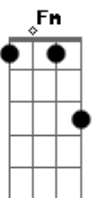

© ukulele-chords.com