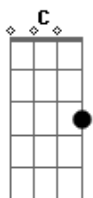

João Nogueira - Nó na Madeira

tom:

Intro: C Dm G7 Em
Am Dm G7 Em A7

Eu sou é madeira
Em samba de roda já dei muito nó
Em roda de samba sou considerado
De chinelo novo brinquei carnaval, carnaval
Sou é madeira
Meu peito é do povo, do samba e da gente
E dou meu recado de coração quente
Não ligo à tristeza, não furo, eu sou gente
Sou é madeira trabalho é besteira, o negócio é sambar
Que samba é ciência e com consciência
Só ter paciência que eu chego até lá
Sou nó na madeira
Lenha na fogueira que já vai pegar
Se é fogo que fica ninguém mais apaga
É a paga da praga que eu vou te rogar (devagar)

Sou nó na madeira
Lenha na fogueira que já vai pegar
Se é fogo que fica ninguém mais apaga
É a paga da praga que eu vou te rogar
(C Dm G7 Em)
(Am Dm G7 Em A7)
Sou é madeira trabalho é besteira, o negócio é sambar
Que samba é ciência e com consciência
Só ter paciência que eu chego até lá
Sou nó na madeira
Lenha na fogueira que já vai pegar
Se é fogo que fica ninguém mais apaga
É a paga da praga que eu vou te rogar (devagar)
Sou nó na madeira
Lenha na fogueira que já vai pegar
Se é fogo que fica ninguém mais apaga
É a paga da praga que eu vou te rogar
[Final] C Dm G7 Em
Am Dm G7 Em A7

Acordes

© ukulele-chords.com