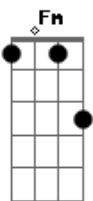

© ukulele-chords.com