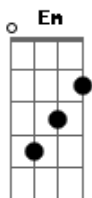

© ukulele-chords.com