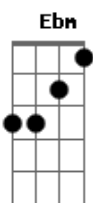

© ukulele-chords.com