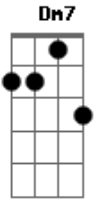

© ukulele-chords.com