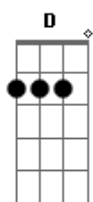

Joãozinho do Exú - Barraca Verifique

Tom: D

Intro: D Em A D Bm Em A7 D
D Em A D Bm Em A7 D

D
Descendo aquela ladeira
Nunca mais vou esquecer
Pedaço de chão gostoso
Na barraca verifique catuaba vou beber
Se passo por lá, tenho que parar
Pra ver seu zé, sua mão apertar

Em A7
Eita catuaba boa vou correndo to à toa
Quero no crato chegar
Haja o que houver sei que chego lá
Nem que eu passe o dia inteiro
Eu chego no juazeiro
Pra meu padrinho visitar
[Final] D Em A D Bm Em A7 D

Acordes