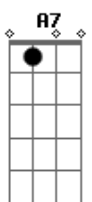

© ukulele-chords.com