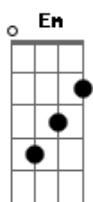

© ukulele-chords.com

© ukulele-chords.com