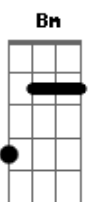

© ukulele-chords.com