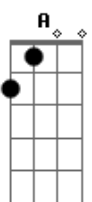

© ukulele-chords.com