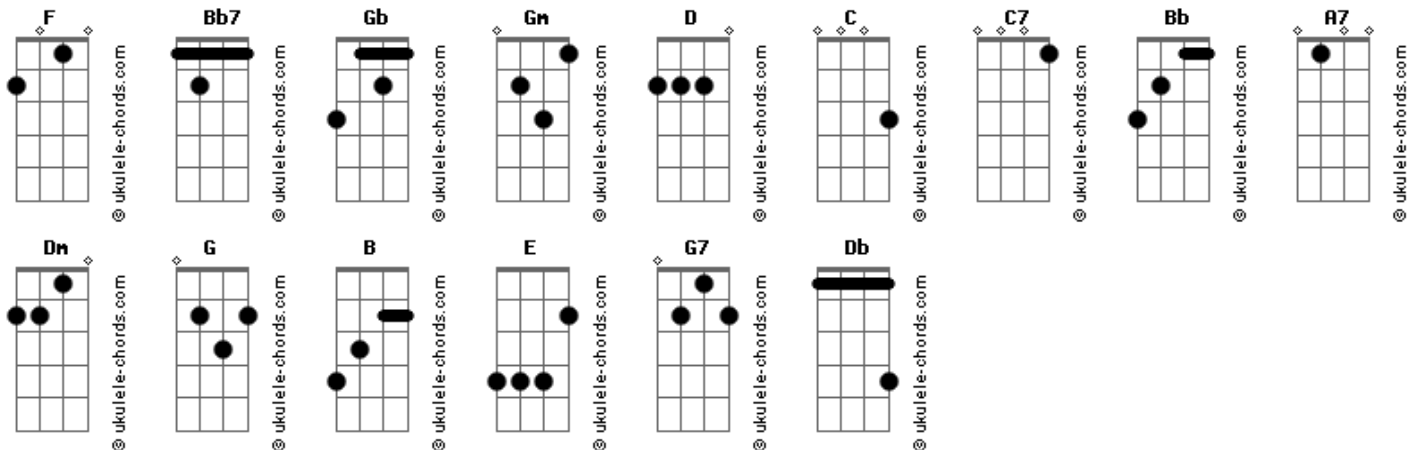

# Joaquim Osório Duque Estrada e Francisco Manuel da Silva - Hino Nacional do Brasil

tom:

Intro: F F Bb7 F F F Gb Gm  
Gm Gm D Gm C C7 Bb7 F  
F F Bb Gm C A7 Dm G B Bb7  
F C7 F

F F Bb7 F  
Ouviram do Ipiranga às margens plácidas  
F F Gb Gm  
De um povo heróico o brado retumba..nte  
Gm Gm D Gm  
E o sol da liberdade em raios fúlgidos  
C C7 Bb7 F  
Brilhou no céu da Pátria nesse instan..te

E A7 Dm  
Se o penho..or dessa igualdade  
A7 Dm  
Conseguimos conquistar com braço forte  
G7 G G7 C  
Em teu sei..o, ó Liberdade  
G7 C  
Desafia o nosso peito a própria morte

C7  
Ó Pátria amada, idolatrada, salve! Salve!

## Acordes

[Ponte] F F Bb7 F F F Gb Gm  
Gm Gm D Gm C C7 Bb7 F  
F F Bb Gm C A7 Dm G B Bb7  
F C7 F

F F Bb7 F  
Deitado eternamente em berço esplêndido  
F F Gb Gm  
Ao som do mar e à luz do céu profun..do  
Gm Gm D Gm  
Fulguras, ó Brasil, florão da América  
C C7 Bb7 F  
Iluminado ao sol do Novo Mun..do

F B Bb  
Mas, se ergues da justiça a clava for.te  
G7 B C C  
Verás que um filho teu não foge à lu.ta  
Db Dm Bb7  
Nem teme, quem te adora, a própria mor.te  
C F D  
Terra adorada  
Bb Gm F D  
Entre outras mil és tú, Brasil ó Pátria amada  
Bb Gm F  
Dos filhos deste solo és mãe gentil  
C7 F  
Pátria amada, Brasil