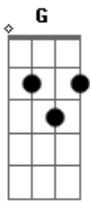

© ukulele-chords.com

© ukulele-chords.com