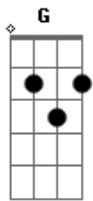

Jona Gott - Igual a Ti

tom: G [Intro] Em C G D
Em C G D

[Primeira Parte]

Em7 C
Em meio a dúvidas e dor
Em7 G D
Em tantas vozes, se levanta o Bom Pastor
Em7 C
Nós temos um norte a seguir
Em7 G D
E uma voz forte que nos chama pelo nome

[Segunda Parte]

Em C
Tu és a verdade
Em7 G
E a verdade é uma pessoa
D
É Jesus

[Terceira Parte]

Em7 C
Nós temos caminho a percorrer
Em7 G D
E o caminho é uma pessoa, Ele é Jesus

Em7 C
Sim, temos um alvo a perseguir
G D
E esse alvo é uma pessoa, Ele é Jesus

[Refrão]

Em7
Eu quero ser igual a Ti
C G
Nada aquém irá servir pra satisfazer
D
A busca da Tua semelhança
Em7 C
Um dia meus olhos vão se abrir
G
E satisfeito estarei
D
Conformado a Ti serei

[Ponte]

Em7 C
Eternamente
G
Pra todo Sempre
D
Igual a Ti

Acordes

© ukulele-chords.com