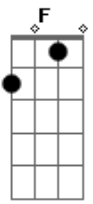

© ukulele-chords.com