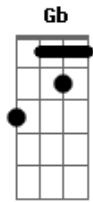

© ukulele-chords.com

© ukulele-chords.com