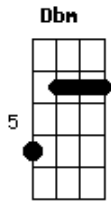

© ukulele-chords.com