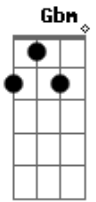

Jorge Abreu - No Coração Das Ilheiras

tom: **Gbm** [Intro] **Bm E Dbm Gb**
D Bm E Gbm

Gbm **Bm**
Quando a noite se emponcha nesta pampa gaviona
E7 **A**
Eu toco pra minha flor um chamamé de cordeona
Gbm Bm **E7**
Um chamamé de cordeona que tenha um som de fronteira
A **Db7** **Gbm Gb7**
Com sonhos de campo e rio no coração das ilheiras

Bm **E7**
Um chamamé de cordeona que seja lindo e mais nada
F **E7** **A**
Pra ser um canto nochero pra minha flor colorada

[Interlúdio] **Bm E Dbm Gb**
D Bm E Gbm

Gbm **Bm**
Pra ti minha índia charrua eu canto meu chamame

E7
Com a minha cordeona gaucha cantando
A
Pra não te esquecer
Gbm Bm **E7**
Ouvindo meu chamame a lua por querendona
A **Db7** **Gbm Gb7**
Traz um brilho de prata, pra verdulera chorona
Bm **E7**
As almas dos índios guerreiros vem bailar no acalanto
F **E7** **A**
Do sonido musiquero que tem feitiços de campo
Gb7 **Bm** **E7**
Um chamamé de cordeona que seja lindo e mais nada
F **E7** **A**
Pra ser um canto nochero pra minha flor colorada

[Final] **Bm E Dbm Gb**
D Bm E F#m

Acordes

© ukulele-chords.com