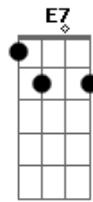

© ukulele-chords.com

© ukulele-chords.com