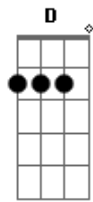

Jorge Abreu - No Coração Das Ilheiras

tom: **Gbm** [Intro] **Bm E Dbm Gb**
D Bm E Gbm

Gbm **Bm**
Quando a noite se emponcha nesta pampa gaviona
E7 **A**
Eu toco pra minha flor um chamamé de cordeona
Gbm Bm **E7**
Um chamamé de cordeona que tenha um som de fronteira
A **Db7** **Gbm Gb7**
Com sonhos de campo e rio no coração das ilheiras

Bm **E7**
Um chamamé de cordeona que seja lindo e mais nada
F **E7** **A**
Pra ser um canto nochero pra minha flor colorada

[Interlúdio] **Bm E Dbm Gb**
D Bm E Gbm

Gbm **Bm**
Pra ti minha índia charrua eu canto meu chamame

E7
Com a minha cordeona gaucha cantando
A
Pra não te esquecer
Gbm Bm **E7**
Ouvindo meu chamame a lua por querendona
A **Db7** **Gbm Gb7**
Traz um brilho de prata, pra verdulera chorona
Bm **E7**
As almas dos índios guerreiros vem bailar no acalanto
F **E7** **A**
Do sonido musiquero que tem feitiços de campo
Gb7 **Bm** **E7**
Um chamamé de cordeona que seja lindo e mais nada
F **E7** **A**
Pra ser um canto nochero pra minha flor colorada

[Final] **Bm E Dbm Gb**
D Bm E F#m

Acordes

© ukulele-chords.com

© ukulele-chords.com

© ukulele-chords.com

© ukulele-chords.com

© ukulele-chords.com

© ukulele-chords.com

© ukulele-chords.com

© ukulele-chords.com

© ukulele-chords.com

© ukulele-chords.com

© ukulele-chords.com