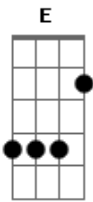

Jorge Abreu - No Coração Das Ilheiras

tom: **Gbm** [Intro] **Bm E Dbm Gb**
D Bm E Gbm

Gbm **Bm**
Quando a noite se emponcha nesta pampa gaviona
E7 **A**
Eu toco pra minha flor um chamamé de cordeona
Gbm Bm **E7**
Um chamamé de cordeona que tenha um som de fronteira
A **Db7** **Gbm Gb7**
Com sonhos de campo e rio no coração das ilheiras

Bm **E7**
Um chamamé de cordeona que seja lindo e mais nada
F **E7** **A**
Pra ser um canto nochero pra minha flor colorada

[Interlúdio] **Bm E Dbm Gb**
D Bm E Gbm

Gbm **Bm**
Pra ti minha índia charrua eu canto meu chamame

E7
Com a minha cordeona gaucha cantando
A
Pra não te esquecer
Gbm Bm **E7**
Ouvindo meu chamame a lua por querendona
A **Db7** **Gbm Gb7**
Traz um brilho de prata, pra verdulera chorona
Bm **E7**
As almas dos índios guerreiros vem bailar no acalanto
F **E7** **A**
Do sonido musiquero que tem feitiços de campo
Gb7 **Bm** **E7**
Um chamamé de cordeona que seja lindo e mais nada
F **E7** **A**
Pra ser um canto nochero pra minha flor colorada

[Final] **Bm E Dbm Gb**
D Bm E F#m

Acordes

© ukulele-chords.com

© ukulele-chords.com

© ukulele-chords.com

© ukulele-chords.com

© ukulele-chords.com

© ukulele-chords.com

© ukulele-chords.com

© ukulele-chords.com

© ukulele-chords.com

© ukulele-chords.com

© ukulele-chords.com