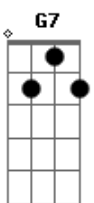

© ukulele-chords.com