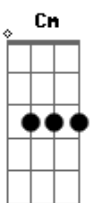

© ukulele-chords.com