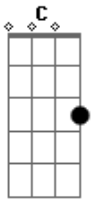

Jorge Aragão - Doce Amizade

tom:

C

Intro: C D Fm C

C
Vem....vem pra me ver feliz

Em
Joga fora essa dor, esse nego te ama

Bb
Vem pra perto de mim

A
Qualquer coisa, me chama

Dm
Tá difícil esconder

Fm
Que já sou parte de você

C
Sei....é uma doce amizade

Em
Mas me ajude a entender

Se o que sinto é verdade

Bb C

Tenta me convencer

F
Que não sente saudade

Fm Bb
De plantar meu prazer

C
E provar minha boca

C
Paga pra ver!

F
Dizem que os dedos sentem sabor

Ab
Quem vai saber!

C
Santo, secreto, sagrado amor

C
Paga pra ver!

F
Dizem que os dedos sentem sabor

Ab
Quem vai saber!

C
Santo, secreto, sagrado amor

Acordes

© ukulele-chords.com