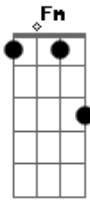

© ukulele-chords.com