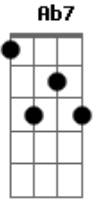

© ukulele-chords.com