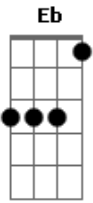

Jorge Aragão - Doce Inimigo

Tom: Eb

G7 C C7 Eb Em7
Amor minha trilha minha estrada, amor
Em7 A7 Dm
Sinfonia de calçada amor
Fm C Bb7 A7
Sem paixão não vale nada
Ab7
É uma história abandonada
G7 C
Mais um tema pra compor
C C7 Eb Em7
Amor é perdão por quase nada amor
Fm7 Bb7 Eb7
Doce inimigo sabe quando o coração
Ab7 Db7

Corre perigo seu poder de sedução

G7 Cm G7
Sempre tem razão, porque
Cm
Quando você foge da saudade
pode crer que isso é amor
Ab7
Quando foge da saudade
pode crer que isso é amor
Db7
Dessa vez agora a gente chora
Fm G7 Cm G7
Pode crer que isso é amor, amor
Db7
E se alguém cantar é amor, amor
Fm G7 Cm G7
Pode crer que isso é amor, amor

Acordes

© ukulele-chords.com