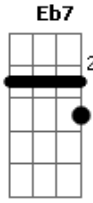

© ukulele-chords.com