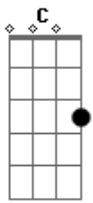

© ukulele-chords.com