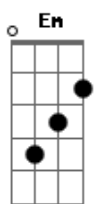

© ukulele-chords.com