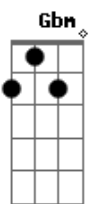

© ukulele-chords.com