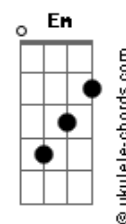

Jorge Drexler - Cinturón Blanco

tom:

[Primeira Parte]

A **F**
Quiéreme hasta que me desoriente

Hasta que me desencuentre

Hasta que me desaprenda

Quememos los álbumes de fotos

Desprogramemos pilotos automáticos

Y agendas

Quiero que arranquemos desde el ¿vamos?

Hacer de cuenta que estamos

Tú y yo solos en el mundo

[Pré-Refrão]

Bm **C**
Rebobinar hasta aquel inicio

Hasta el mismo precipicio

Por el qu? caímos juntos

[Refrão]

Bm **D** **E**
Para empezar tú y yo, de c?ro

Como hace tanto, tanto

Hasta que nos den a los dos, de nuevo

El cinturón blanco

[Pós-Refrão]

Bm **E**
El cinturón blanco

Bm **E**
El cinturón blanco

Acordes

[Segunda Parte]

A **Aaug**
Vuélveme a pasar tus coordenadas

Que me diste equivocadas

Por ver si yo desistía

Vuelve a colocarte las horquillas

Que yo dejé en tu mesilla

Cuando ya se hacía de día