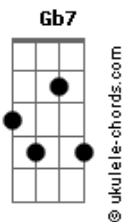

Jorge Drexler - Cinturón Blanco

tom:

[Primeira Parte]

A **F**
Quiéreme hasta que me desoriente

Hasta que me desencuentre

Hasta que me desaprenda

Quememos los álbumes de fotos

Desprogramemos pilotos automáticos

[Refrão]

Bm **D** **E**
Para empezar tú y yo, de c?ro

Como hace tanto, tanto

Hasta que nos den a los dos, de nuevo

El cinturón blanco

[Pós-Refrão]

Bm **E**
El cinturón blanco

Bm **E**
El cinturón blanco

Acordes

[Segunda Parte]

A **Aaug**
Vuélveme a pasar tus coordenadas

Que me diste equivocadas

Por ver si yo desistía

Vuelve a colocarte las horquillas

Que yo dejé en tu mesilla

Cuando ya se hacía de día