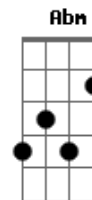

© ukulele-chords.com