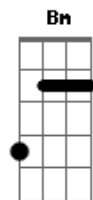

© ukulele-chords.com