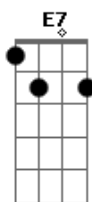

© ukulele-chords.com