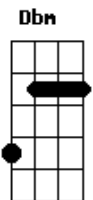

© ukulele-chords.com