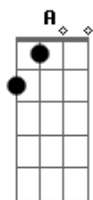

Jorge Drexler - Rio Abajo

Tom: **A**
Intro: :: **A (Dbm) : (D) E :: (X4).**

A **A**
Río abajo corre el agua
D
Río abajo, rumbo al mar.
Dbm
Desde el puente
D **Dbm (Bm E)**
Veo el agua del río pasar y pasar.
A **Dbm**
Miro abajo y río
D **Dm (ou Eb)**
De verme pensar:
A
Que yo soy el agua
Abm **Db7** **Gbm** **B7**
y tú la ley de gravedad.

Gbm **B7**
La vida es larga y voy a seguir
Bm **E7** **A**

Camino de tus brazos,
Gbm **B7**
Si el río corre, no puede más que ir
Bm **E** **A**
... Río abajo.

Río abajo, y vamos,
Que la vida es un tobogán,
Duele menos soltar la baranda
y dejarse llevar, dejarse llevar,
como el agua del río
camino del mar
es que yo soy de hierro,
cuando tú eres un imán.

El agua da rodeos y al fin termina
Siempre por abrirse paso,
Vendrás, tarde o temprano hasta mí,
Yo sé,

Bm **E** **A**
Yo soy tu mar y tu vas río abajo
Yo soy tu mar y tu vas río abajo
Yo soy tu mar y tu vas río abajo...

Acordes

© ukulele-chords.com