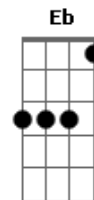

© ukulele-chords.com