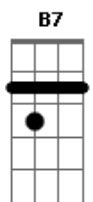

© ukulele-chords.com