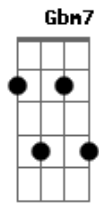

© ukulele-chords.com