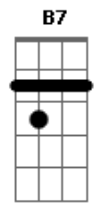

© ukulele-chords.com