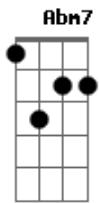

© ukulele-chords.com