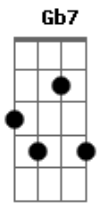

© ukulele-chords.com