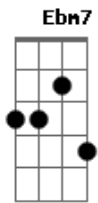

© ukulele-chords.com