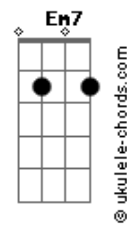

© ukulele-chords.com