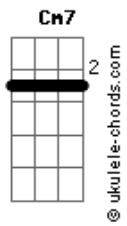

© ukulele-chords.com