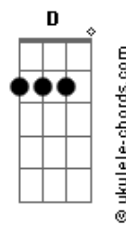

© ukulele-chords.com