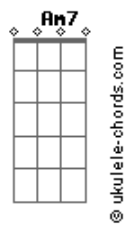

© ukulele-chords.com