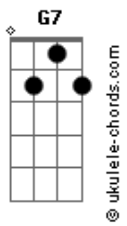

© ukulele-chords.com