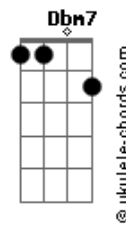

© ukulele-chords.com