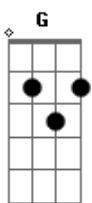

Jorge e Mateus - Amor Pra Recomeçar

Tom: A

Intro: 3x:

A B
Eu te desejo não parar tão cedo

Pois toda idade tem prazer e medo

A B
E com os que erram feio e bastante

Que você consiga ser tolerante

Gbm
Quando você ficar triste
E Gbm Bm7
Que seja por um dia, e não o ano inteiro

Gbm E
E que você descubra que rir é bom,
Gbm Bm7
mas que rir de tudo é desespero

Refrão:
A Bm7 E
Desejo que você tenha a quem amar

E quando estiver bem cansado
A Bm7 E
Ainda, exista amor pra recomeçar

Pra recomeçar
Intro: 1x(A E D)

Primeira parte com variação:
A B
Eu te desejo, muitos amigos

Mas que em um você possa confiar
A B
E que tenha até inimigos

D G
Pra você não deixar de duvidar

Gbm

Quando você ficar triste
E Gbm Bm7
Que seja por um dia, e não o ano inteiro
Gbm E
E que você descubra que rir é bom,
Gbm Bm7
mas que rir de tudo é desespero

Refrão:
A Bm7 E
Desejo que você tenha a quem amar
D Gbm
E quando estiver bem cansado
A Bm7 E
Ainda, exista amor pra recomeçar
A
Pra recomeçar

Solo: A Bm7 E D Gbm

Segunda Parte:
E
Eu desejo que você ganhe dinheiro
D
Pois é preciso viver também
E
E que você diga a ele, pelo menos uma vez,
Gbm D E Gbm D
Quem é dono de quem

Refrão:
A Bm7 E
Desejo que você tenha a quem amar
D Gbm
E quando estiver bem cansado
A Bm7 E
Ainda, exista amor pra recomeçar
A Bm7
Pra recomeçar
Gbm
Pra recomeçar
A Bm7
Recomeçar
E Gbm D
Pra recomeçar

Acordes

© ukulele-chords.com

© ukulele-chords.com

© ukulele-chords.com

© ukulele-chords.com

© ukulele-chords.com

© ukulele-chords.com

© ukulele-chords.com