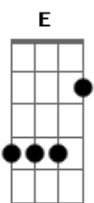

© ukulele-chords.com