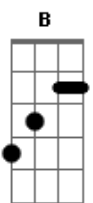

© ukulele-chords.com

© ukulele-chords.com