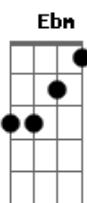

© ukulele-chords.com