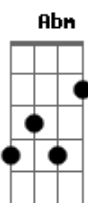

© ukulele-chords.com