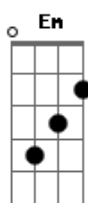

© ukulele-chords.com