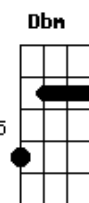

© ukulele-chords.com