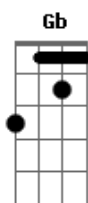

© ukulele-chords.com