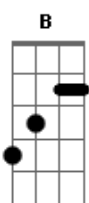

Jorge e Mateus - Antonimos

Tom: **B**

E
Eu só queria ter o seu abraço **B**
Pra ver se eu disfarço **Ebm**
Essa falta de você **Abm**
Poder culpar **E**
Sentir o gosto do seu lábio **B**
Eu já vou compasso **Ebm**
Deixa o coração bater **E**
Em

Olhar nos teus olhos e dizer
tabrefrão
Sem você não importa se é doce ou salgado **B**
Se tá quente ou gelado, se faz calor faz chover **Gb**
Dbm
Eu achei que tava certo, fui errado, pega leve tá pesado ficar longe de você **B**
pro escuro fica claro, ou sozinho, acompanhado
Só a gente ficar junto e não separado **B**
Eu só resisto se for do seu lado **Gb**

Acordes