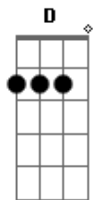

Jorge e Mateus - Armadilha

Tom: D

Intro: D A Bm G A

D
Chega junto perde o medo
A
Vem pra cima te desejo
Bm G A
Pare de brincar com o meu coração
D
Me dá mole mais vacila
A
Vai cair na armadilha
Bm G A
Sei o ponto fraco do seu coração

Solo 2x: D A Bm G A

D A
Pra que tanto medo de se apaixonar
Bm G
Essa saudade esta querendo machucar
D A
Ela entra na mente te pega carente

Bm G A
Indefeso sem querer se entregar
D A
Fere feito punhal e seu peito
Bm G
Fica machucado sufocado de paixão
D A
Mas se você quiser dou um jeito
Bm G A
Eu sei o remédio pra curar a solidão

Refrão:

D
Chega junto perde o medo
A
Vem pra cima te desejo
Bm G A
Pare de brincar com o meu coração
D
Me dá mole mais vacila
A
Vai cair na armadilha
Bm G A
Sei o ponto fraco do seu coração

Acordes

© ukulele-chords.com