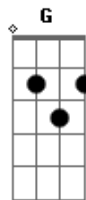

© ukulele-chords.com