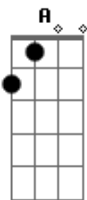

Jorge e Mateus - Armadilha

Tom: D

Intro: D A Bm G A

D
Chega junto perde o medo
A
Vem pra cima te desejo
Bm G A
Pare de brincar com o meu coração
D
Me dá mole mais vacila
A
Vai cair na armadilha
Bm G A
Sei o ponto fraco do seu coração

Solo 2x: D A Bm G A

D A
Pra que tanto medo de se apaixonar
Bm G
Essa saudade esta querendo machucar
D A
Ela entra na mente te pega carente

Bm G A
Indefeso sem querer se entregar
D A
Fere feito punhal e seu peito
Bm G
Fica machucado sufocado de paixão
D A
Mas se você quiser dou um jeito
Bm G A
Eu sei o remédio pra curar a solidão

Refrão:

D
Chega junto perde o medo
A
Vem pra cima te desejo
Bm G A
Pare de brincar com o meu coração
D
Me dá mole mais vacila
A
Vai cair na armadilha
Bm G A
Sei o ponto fraco do seu coração

Acordes

© ukulele-chords.com