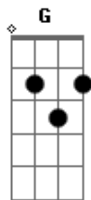

© ukulele-chords.com

© ukulele-chords.com