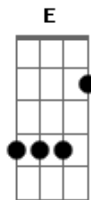

© ukulele-chords.com