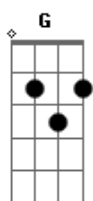

© ukulele-chords.com

© ukulele-chords.com