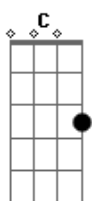

© ukulele-chords.com