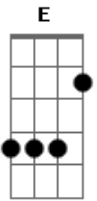

Jorge e Mateus - Céu Particular

Tom: A

[Intro] A D

A
Eu hoje amanheci cantando, flutuando
D

Dando bom dia pro sol

A
Acordei com você, perfume de buquê
D

Sou seu beija-flor, você é o meu girassol

Segunda parte:

Bm D
Bom dia, flor do dia, hoje tem café na cama
A E

Pensei que não ia chegar o fim de semana

Bm D
Esperei tanto pra ter ver, pedi pro tempo correr

A E D E
Até você chegar, agora rezo pra ele parar

Gbm D
Vamos fazer desse lugar o nosso céu particular

A E Gbm D A E
Porque o melhor lugar é onde você está _____ á

Gbm D A E
É onde você está _____ á

Gbm
É onde você está

Acordes

© ukulele-chords.com

© ukulele-chords.com

© ukulele-chords.com

© ukulele-chords.com