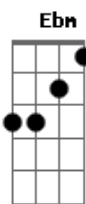

© ukulele-chords.com