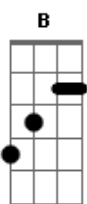

Jorge e Mateus - Do Seu Lado

Tom: **B**

E
Eu só queria ter o seu abraço
Ebm
Pra ver se eu disfarço
Abm
Essa falta de você
E
Poder culpar
B
Sentir o gosto do seu lábio
Ebm
Eu já vou compasso
E
Deixa o coração bater

Em
Olhar nos teus olhos e dizer
Refrão:
B
Sem você não importa se é doce ou salgado
Gb
Se tá quente ou gelado, se faz calor faz chover
Dbm
Eu achei que tava certo, fui errado, pega leve tá pesado ficar
longe de você
No escuro fica claro, ou sozinho, acompanhado
B
Só a gente ficar junto e não separado
Gb
Eu só resisto se for do seu lado

Acordes