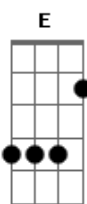

© ukulele-chords.com