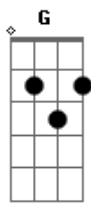

© ukulele-chords.com