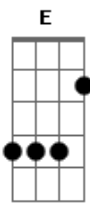

© ukulele-chords.com