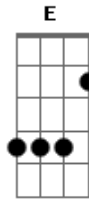

© ukulele-chords.com