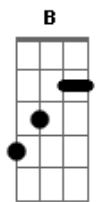

Jorge e Mateus - Hábito

tom:

B (forma dos acordes no tom de **A**)

Capostrate na 2ª casa
Intro: A2 D2 A2 D2

[Primeira Parte]

A2 D2
Ávido de amor eu te procuro

A2
Acuado, inseguro
Eu não vivo sem você

[Pré-Refrão]

D2
Paro! olho a solidão de frente

A2
Peito aberto transparente

D2
Impossível te esquecer
História básica de um grande amor

A2
Cumplíce de um caso de paixão
Que complicou, meu coração

[Refrão]

D2
Arranha a minha pele ainda intacta
Desfaz essa postura meio máquina

E
Se solta desse olhar enigmático
Que o meu amor é solido, é pratico

D2
No amor não é preciso tanta mágica
Se entrega e não seja assim tão lógica

E
Você tomou meu coração tão rápido
Que amar você já se tornou um hábito

[Solo] D2 A2 D2

[Pré-Refrão]

Acordes

© ukulele-chords.com