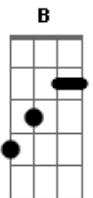

Jorge e Mateus - Hábito

tom:

B (forma dos acordes no tom de A)

Capostrate na 2ª casa

Intro: A2 D2 A2 D2

[Primeira Parte]

A2 D2
Ávido de amor eu te procuro

A2
Acuado, inseguro
Eu não vivo sem você

[Pré-Refrão]

D2
Paro! olho a solidão de frente
Peito aberto transparente
A2
Impossível te esquecer
D2
História básica de um grande amor
A2
Cumplice de um caso de paixão
A2 Bm A E D A2
Que compli____cou, meu coração

[Refrão]

A7 D2
Arranha a minha pele ainda intacta
A2
Desfaz essa postura meio máquina
E
Se solta desse olhar enigmático
A2
Que o meu amor é solido, é pratico
A7 A D2
No amor não é preciso tanta mágica
A2
Se entrega e não seja assim tão lógica
E
Você tomou meu coração tão rápido
A2
Que amar você já se tornou um hábito

[Solo] D2 A2 D2

Acordes

© ukulele-chords.com