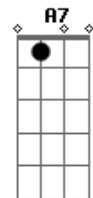

© ukulele-chords.com

[Pré-Refrão]

D2
Paro! olho a solidão de frente
Peito aberto transparente
A2
Impossível te esquecer
D2
História básica de um grande amor
A2
Cumplice de um caso de paixão
A2 Bm A E D A2
Que compli____cou, meu coração

[Refrão]

A7 D2
Arranha a minha pele ainda intacta
A2
Desfaz essa postura meio máquina
E
Se solta desse olhar enigmático
A2
Que o meu amor é solido, é pratico
A7 A D2
No amor não é preciso tanta mágica
A2
Se entrega e não seja assim tão lógica
E
Você tomou meu coração tão rápido
A2
Que amar você já se tornou um hábito

A7 D2
Arranha a minha pele ainda intacta
A2
Desfaz essa postura meio máquina
E
Se solta desse olhar enigmático
A2
Que o meu amor é solido, é pratico
A7 A D2
No amor não é preciso tanta mágica
A2
Se entrega e não seja assim tão lógica
E
Você tomou meu coração tão rápido
A2
Que amar você já se tornou um hábito

[Final] D2 A2