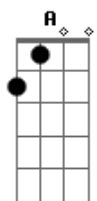

© ukulele-chords.com