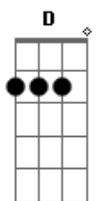

Jorge e Mateus - Inesperado

Tom: D

[Intro] D

D Entrei pra ver se tava a pé nesse amor
Mergulhei
D Que atire a primeira pedra quem não se entregou
G Como eu me entreguei
D Se jogar de primeira e fazer besteira
Em
G Entrar de cabeça sem nada a perder
Bm
E É tão bom quando a gente encontra a metade da gente
G

Gm Assim de repente, o inesperado aconteceu
Bm Por mais você na minha vida todo tempo
A Por mais vida nesse amor, mais sentimento
G Teu olhar refletido é culpado o teu sorriso
A Você é quem me faz todo sentido
D Por mais você na minha vida todo tempo
A Por mais vida nesse amor, mais sentimento
Bm Teu olhar refletido é culpado o teu sorriso
A Você é quem me faz todo sentido
D

Acordes

© ukulele-chords.com