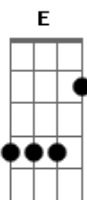

Jorge e Mateus - Logo Eu

Tom: E
Intro: 2x: Gbm A E

Variação Ritmo introdução:

Primeira Parte:

Eu te vi e já te quis
A Me vi tão feliz
Dbm Um amor que para mim era sonho A

E Surpreendente provar A do que eu só ouvi falar
Dbm B A
E você resolveu me mostrar

Segunda Parte:

Gbm Logo eu que nem pensava
A E
Eu não imaginava te merecer B
E agora sou o dono desse amor

Gbm A
Eu nem quero saber por que E
Eu só preciso viver B Gbm
O resto dessa vida com você A E B
Eie eie

Repetições:

E Te vi e já te quis
A

Me vi tão feliz
Dbm Um amor que pra mim era sonho A

E Surpreendente provar A do que eu só ouvi falar
Dbm B A
E você resolveu me mostrar

Gbm Logo eu que nem pensava
A E
Eu não imaginava te merecer B
E agora sou o dono desse amor

Gbm A
Eu nem quero saber por quê E
Eu só preciso viver B

O resto dessa vida com você Gbm
Eu que nem pensava A
Não imaginava E

Te merecer B
E agora sou o dono desse amor Gbm A
Eu nem quero saber por que E

Eu só preciso viver B Gbm
O resto dessa vida com você A E B
Eie eie

B Gbm
O resto dessa vida com você

Acordes