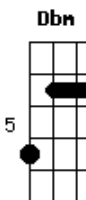

© ukulele-chords.com

© ukulele-chords.com