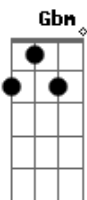

© ukulele-chords.com