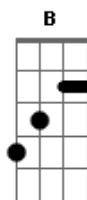

© ukulele-chords.com