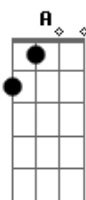

© ukulele-chords.com