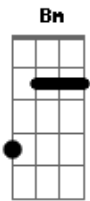

© ukulele-chords.com