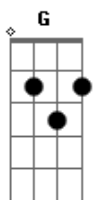

Jorge e Mateus - Medida Certa

Tom: G

G
Oi, to te ligando pra você D passar aqui em casa
Em
Hoje a noite se tiver desocupada
C
Só se der, só se der
G D
Não, não vai dizer pra ninguém que sinto saudades
Em
Não é verdade C
Eu e você nada haver...

Pré-Refrão:

Em
Meu pente perguntou do seu cabelo
G
Ouvi reclamações do meu espelho

D
Querendo saber de você
D
Que dia ele vai te ver
Em
Eu juro que pra mim pouco me importa
G
Se eu passo toda hora na sua porta
D A
Meu carro que se apaixonou na rota

Refrão:

D A Em
É... não sou eu, o meu quarto que ficou apaixonado
G D
Travesseiro dependente e viciado em você
A Em
Não sou eu, meu lençol te quer agora não depois
G A D
Minha cama tem a medida certa para nós dois

Acordes

© ukulele-chords.com