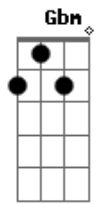

© ukulele-chords.com