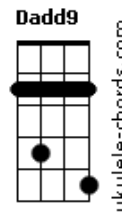

# Jorge e Mateus - Molhando o Volante

tom:  
 Capotraste na 3ª casa  
 Intro: C

[Primeira Parte]

C  
 Recém largado é assim  
 Em D2  
 Perfil atualizado, legenda de salmo  
 C  
 Larga e começa a sair  
 Em D2  
 É só cena de álcool, status superado

[Pré-Refrão]

C  
 Localização de bar lotado  
 Insinuações que tem alguém do lado  
 Em  
 Posta voltando pra casa às seis  
 D2 C  
 Pra provar pro ex que quem perdeu foi o ex

[Refrão]

G D2  
 Mas o som do seu carro só toca indireta  
 Am7  
 Para de filmar o painel e vira a tela  
 C  
 Só sai saudade desse alto-falante  
 G  
 Atrás dos stories, cê tá molhando o volante  
 D2  
 No som do carro só toca indireta  
 Am7  
 Para de filmar o painel e vira a tela  
 C  
 Só sai saudade desse alto-falante  
 G  
 Atrás dos stories, cê tá molhando o volante  
 Dadd9 Am7  
 Chorando bastante

## Acordes

Quer mostrar que esqueceu

C G  
 Então esquece antes

[Solo] G D2 Am7 C D2

[Pré-Refrão]

C  
 Localização de bar lotado

Insinuações que tem alguém do lado

Em  
 Posta voltando pra casa às seis  
 D2 C  
 Pra provar pro ex que quem perdeu foi o ex