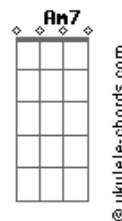

# Jorge e Mateus - Molhando o Volante

tom:  
 Capotraste na 3ª casa  
 Intro: C

[Primeira Parte]

C  
 Recém largado é assim  
 Em D2  
 Perfil atualizado, legenda de salmo  
 C  
 Larga e começa a sair  
 Em D2  
 É só cena de álcool, status superado

[Pré-Refrão]

C  
 Localização de bar lotado  
 Insinuações que tem alguém do lado  
 Em  
 Posta voltando pra casa às seis  
 D2 C  
 Pra provar pro ex que quem perdeu foi o ex

[Refrão]

G D2  
 Mas o som do seu carro só toca indireta  
 Am7  
 Para de filmar o painel e vira a tela  
 C  
 Só sai saudade desse alto-falante  
 G  
 Atrás dos stories, cê tá molhando o volante  
 D2  
 No som do carro só toca indireta  
 Am7  
 Para de filmar o painel e vira a tela  
 C  
 Só sai saudade desse alto-falante  
 G  
 Atrás dos stories, cê tá molhando o volante  
 Dadd9 Am7  
 Chorando bastante

## Acordes

Quer mostrar que esqueceu

C G  
 Então esquece antes

[Solo] G D2 Am7 C D2

[Pré-Refrão]

C  
 Localização de bar lotado

Insinuações que tem alguém do lado

Em  
 Posta voltando pra casa às seis  
 D2 C  
 Pra provar pro ex que quem perdeu foi o ex