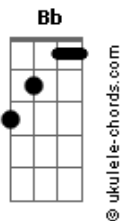

# Jorge e Mateus - Molhando o Volante

tom:  
 Capotraste na 3ª casa  
 Intro: C

[Primeira Parte]

C  
 Recém largado é assim  
 Em D2  
 Perfil atualizado, legenda de salmo  
 C  
 Larga e começa a sair  
 Em D2  
 É só cena de álcool, status superado

[Pré-Refrão]

C  
 Localização de bar lotado  
 Insinuações que tem alguém do lado  
 Em  
 Posta voltando pra casa às seis  
 D2 C  
 Pra provar pro ex que quem perdeu foi o ex

[Refrão]

G D2  
 Mas o som do seu carro só toca indireta  
 Am7  
 Para de filmar o painel e vira a tela  
 C  
 Só sai saudade desse alto-falante  
 G  
 Atrás dos stories, cê tá molhando o volante  
 D2  
 No som do carro só toca indireta  
 Am7  
 Para de filmar o painel e vira a tela  
 C  
 Só sai saudade desse alto-falante  
 G  
 Atrás dos stories, cê tá molhando o volante  
 Dadd9 Am7  
 Chorando bastante

## Acordes

Quer mostrar que esqueceu

C G  
 Então esquece antes

[Solo] G D2 Am7 C D2

[Pré-Refrão]

C  
 Localização de bar lotado

Insinuações que tem alguém do lado

Em  
 Posta voltando pra casa às seis  
 D2 C  
 Pra provar pro ex que quem perdeu foi o ex