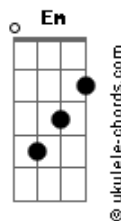

# Jorge e Mateus - Molhando o Volante

tom:  
 Capotraste na 3ª casa  
 Intro: C

[Primeira Parte]

C  
 Recém largado é assim  
 Em D2  
 Perfil atualizado, legenda de salmo  
 C  
 Larga e começa a sair  
 Em D2  
 É só cena de álcool, status superado

[Pré-Refrão]

C  
 Localização de bar lotado  
 Insinuações que tem alguém do lado  
 Em  
 Posta voltando pra casa às seis  
 D2 C  
 Pra provar pro ex que quem perdeu foi o ex

[Refrão]

G D2  
 Mas o som do seu carro só toca indireta  
 Am7  
 Para de filmar o painel e vira a tela  
 C  
 Só sai saudade desse alto-falante  
 G  
 Atrás dos stories, cê tá molhando o volante  
 D2  
 No som do carro só toca indireta  
 Am7  
 Para de filmar o painel e vira a tela  
 C  
 Só sai saudade desse alto-falante  
 G  
 Atrás dos stories, cê tá molhando o volante  
 Dadd9 Am7  
 Chorando bastante

## Acordes

Quer mostrar que esqueceu

C G  
 Então esquece antes

[Solo] G D2 Am7 C D2

[Pré-Refrão]

C  
 Localização de bar lotado

Insinuações que tem alguém do lado

Em  
 Posta voltando pra casa às seis  
 D2 C  
 Pra provar pro ex que quem perdeu foi o ex

G  
 Quer mostrar que esqueceu  
 C G D2  
 Então esquece antes

Am7 G C  
 Quer mostrar que esqueceu  
 C  
 Então esquece antes