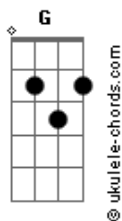

# Jorge e Mateus - Molhando o Volante

tom:  
 Capotraste na 3ª casa  
 Intro: C

[Primeira Parte]

C  
 Recém largado é assim  
 Em D2  
 Perfil atualizado, legenda de salmo  
 C  
 Larga e começa a sair  
 Em D2  
 É só cena de álcool, status superado

[Pré-Refrão]

C  
 Localização de bar lotado  
 Insinuações que tem alguém do lado  
 Em  
 Posta voltando pra casa às seis  
 D2 C  
 Pra provar pro ex que quem perdeu foi o ex

[Refrão]

G D2  
 Mas o som do seu carro só toca indireta  
 Am7  
 Para de filmar o painel e vira a tela  
 C  
 Só sai saudade desse alto-falante  
 G  
 Atrás dos stories, cê tá molhando o volante  
 D2  
 No som do carro só toca indireta  
 Am7  
 Para de filmar o painel e vira a tela  
 C  
 Só sai saudade desse alto-falante  
 G  
 Atrás dos stories, cê tá molhando o volante  
 Dadd9 Am7  
 Chorando bastante

## Acordes

Quer mostrar que esqueceu

C G  
 Então esquece antes

[Solo] G D2 Am7 C D2

[Pré-Refrão]

C  
 Localização de bar lotado

Insinuações que tem alguém do lado

Em  
 Posta voltando pra casa às seis  
 D2 C  
 Pra provar pro ex que quem perdeu foi o ex