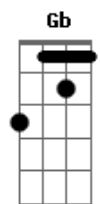

© ukulele-chords.com

Não para de chover
E eu preciso do Sol pra lembrar seu calor
Se eu te magoei

Desculpa, estou aprendendo o que é amor

Nas noites mais escuras

Nos bares, nas ruas

Tudo é solidão

Não me deixe sozinho, falta de carinho

Rima com nova paixão

Eu quero o seu amor

Eu quero ser seu homem, se você quiser

Se eu tiver seu amor

Juro, não preciso amar outra mulher

Eu quero o seu amor

Eu quero ser seu homem, se você quiser

Se eu tiver seu amor

Juro, não preciso amar outra mulher

Não deixe apagar a fogueira do meu coração

Não deixe apagar a fogueira do meu coração

[Final] D