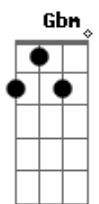

© ukulele-chords.com