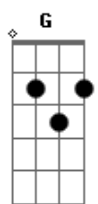

Jorge e Mateus - Fogueira

tom:

Intro: D A Bm Gbm G D
D A Bm Gbm G D
D A

Não para de chover
E eu preciso do Sol pra lembrar seu calor
Se eu te magoei

Desculpa, estou aprendendo o que é amor

Nas noites mais escuras

Nos bares, nas ruas

Tudo é solidão

Não me deixe sozinho, falta de carinho

Rima com nova paixão

Eu quero o seu amor

Eu quero ser seu homem, se você quiser

Se eu tiver seu amor

Juro, não preciso amar outra mulher

© ukulele-chords.com

© ukulele-chords.com

Não para de chover
E eu preciso do Sol pra lembrar seu calor
Se eu te magoei

Desculpa, estou aprendendo o que é amor

Nas noites mais escuras

Nos bares, nas ruas

Tudo é solidão