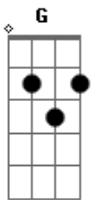

[Primeira Parte]

G F
Pegue sua chave, seu batom e põe na bolsa
C Cm
Junto com seu rímel, esquece também minha boca
G F
Já que enjoou de mim igual enjoa das tuas roupas
C Cm
Vou sentir saudade, não vai ser coisa pouca

[Pré-Refrão]

G F C Cm
Mas vou te esperar
G F C
E vou te deixar

[Refrão]

G D C
Lá fora vai achar alguém que te ama menos do que eu
Que beija menos que eu
G D
E que te troca por amigos, por barzinho, muda a rota
C
Esquece o filme e a pipoca
G D C
Lá fora vai achar alguém que te ama menos do que eu
Que beija menos que eu
G D
Que não te sufoca e te troca por amigos, por balada
C
Esquece o filme e a pipoca
G
Por que parou na porta?
F C Cm
Ah ah ah, ah ah ah
G
Por que parou na porta?
F C Cm
Ah ah ah, ah ah ah

[Primeira Parte]

G F
Pegue sua chave, seu batom e põe na bolsa
C Cm
Junto com seu rímel, esquece também minha boca
G F
Já que enjoou de mim igual enjoa das tuas roupas
C Cm
Vou sentir saudade, não vai ser coisa pouca

[Pré-Refrão]

G F C Cm
Mas vou te esperar
G F C
E vou te deixar

[Refrão]

G D C
Lá fora vai achar alguém que te ama menos do que eu
Que beija menos que eu
G D
E que te troca por amigos, por barzinho, muda a rota
C
Esquece o filme e a pipoca
G D C
Lá fora vai achar alguém que te ama menos do que eu
Que beija menos que eu
G D
Que não te sufoca e te troca por amigos, por balada
C
Esquece o filme e a pipoca
G
Por que parou na porta?
F C Cm
Ah ah ah, ah ah ah
G
Por que parou na porta?
F C Cm
Ah ah ah, ah ah ah
[Final]
G
Pegue sua chave, seu batom e põe na bolsa
Junto com seu rímel, esquece também minha boca

Acordes

© ukulele-chords.com