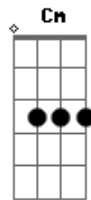

© ukulele-chords.com