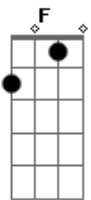

© ukulele-chords.com