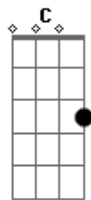

© ukulele-chords.com