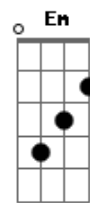

© ukulele-chords.com