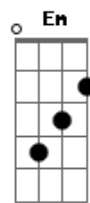

© ukulele-chords.com