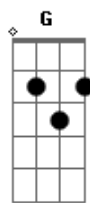

© ukulele-chords.com