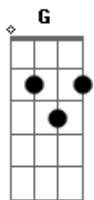

Jorge e Mateus - Propaganda

tom:

Intro: **D**
[Primeira Parte]

Ela queima o arroz **D**
Quebra copo na pia **A**
Tropeça no sofá, machuca o dedinho **Bm7**
E a culpa ainda é minha **Gadd9**

Ela ronca demais **D**
Mancha às minhas camisas **A**
Dá até medo de olhar **Bm7**
Quando ela tá naqueles dias **Gadd9**

[Pré-Refrão]

É isso que eu falo pros outros **G D Em7**
Mas você sabe que o esquema é outro **G**
Só faço isso pra malandro **D**
Não querer crescer o olho **A**

[Refrão]

Tá doido que eu vou **D**
Fazer propaganda de você **A**
Isso não é medo de te perder, amor **Bm**
É pavor, é pavor **G**

Tá doido que eu vou **D**
Fazer propaganda de você **A**
Isso não é medo de te perder, amor **Bm**
É pavor **G**

D

Acordes

© ukulele-chords.com

© ukulele-chords.com

© ukulele-chords.com

© ukulele-chords.com

© ukulele-chords.com

© ukulele-chords.com

© ukulele-chords.com

É minha cuida mesmo, pronto e acabou

(**A Bm G**)

[Primeira Parte]

Ela queima o arroz **D**
Quebra copo na pia **A**
Tropeça no sofá, machuca o dedinho **Bm7**
E a culpa ainda é minha **Gadd9**